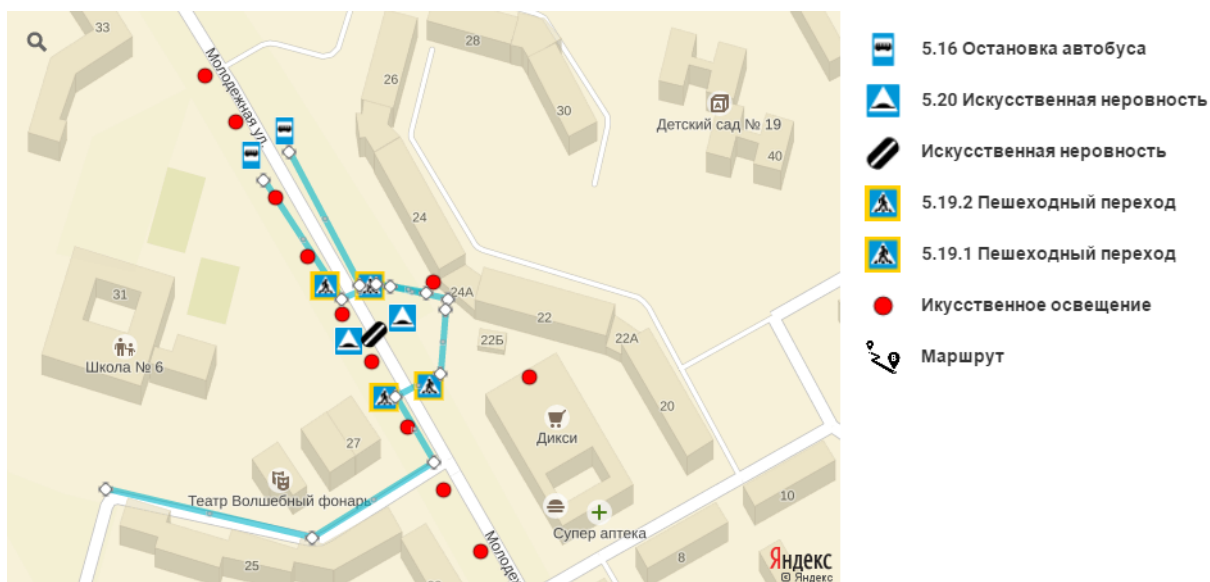

Ул. Молодежная, д. 24-а

В непосредственной близости к МБОУДО «ДДТ» расположена остановка общественного транспорта (обозначена знаком 5.12), оживленная автомобильная дорога (улица Молодежная).

Двухэтажное здание МБОУДО «ДДТ» представляет собой встройку между двумя блочными девятиэтажными домами, имеет один вход, не имеет непосредственного подъезда грузового транспорта, транспорта обслуживающих компаний, частного транспорта (подъезд организован со стороны входа в жилые дома). Потоки транспорта и обучающихся не пересекаются.

Повышенное внимание следует уделять движению обучающихся по дорогам, по которым осуществляется проезд автомобильного транспорта (внутри дворовые территории). Педагоги детских объединений информируют обучающихся и их родителей о необходимости неукоснительного соблюдения правил следования по данным дорогам.

Опасность представляет автомобильная дорога по ул. Молодежная. В зоне, наиболее приближенной к учреждению расположено два нерегулируемых наземных пешеходных перехода, обозначенных разметкой и дорожными знаками 5.16.1 и 5.16.2.

На схеме обозначены:

- Муниципальное бюджетное образовательное учреждение дополнительного образования детей «дом детского творчества» (помещение, расположенное по адресу: ул. Молодежная, д. 24-а);
- часть территории учреждений, расположенных в непосредственной близости от МБОУДО «ДДТ»;
- жилые дома, в которых проживает большая часть обучающихся в учреждении;
- сеть автомобильных дорог;
- пути движения транспортных средств;
- пути движения детей в/из образовательного учреждения;
- уличные (наземные нерегулируемые) пешеходные переходы;
- названия улиц и нумерация домов.