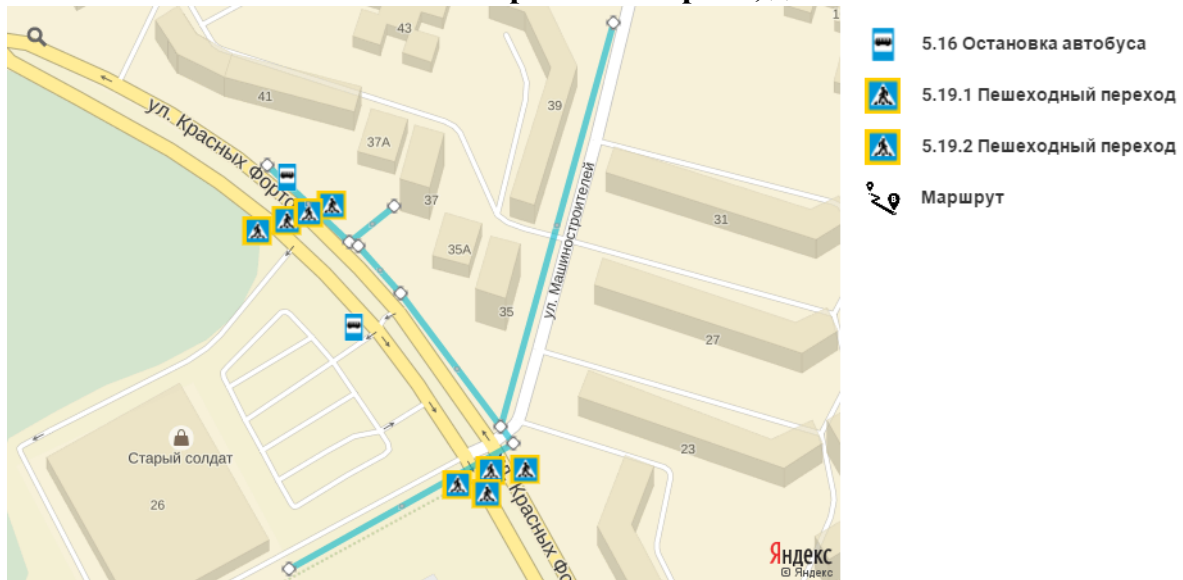

Ул. Красных Фортов, д. 37

В непосредственной близости к МБОУДО «ДДТ» расположена остановка общественного транспорта (обозначена знаком 5.12), оживленная автомобильная дорога (ул. Красных Фортов).

Помещение МБОУДО «ДДТ» занимает первый этаж девятиэтажного жилого дома, имеет два входа, не имеет непосредственного подъезда грузового транспорта (подъезд организован со стороны входа в жилой дом). Потоки транспорта и обучающихся не пересекаются.

Повышенное внимание следует уделять движению обучающихся по дорогам, по которым также осуществляется проезд автомобильного транспорта (внутри дворовые территории), Педагоги детских объединений информируют обучающихся и их родителей о необходимости неукоснительного соблюдения правил следования по данным дорогам.

Опасность представляет автомобильная дорога по улице Красных Фортов. Дорога имеет два двурядных дорожных полотна, разделенных газоном и ограждением. В зоне, наиболее приближенной к учреждению расположено два нерегулируемых наземных пешеходных перехода, обозначенных разметкой и дорожными знаками 5.16.1 и 5.16.2.

На схеме обозначены:

- Муниципальное бюджетное образовательное учреждение дополнительного образования детей «Дом детского творчества» (помещение, расположенное по адресу: улица Красных Фортов. Дом 37);
- часть территории учреждений, расположенных в непосредственной близости от МБОУДО «ДДТ»;
- жилые дома, в которых проживает большая часть обучающихся учреждения;
- сеть автомобильных дорог;
- пути движения транспортных средств;
- пути движения детей в/из образовательного учреждения;
- уличные (наземные нерегулируемые) пешеходные переходы;
- названия улиц и нумерация домов.